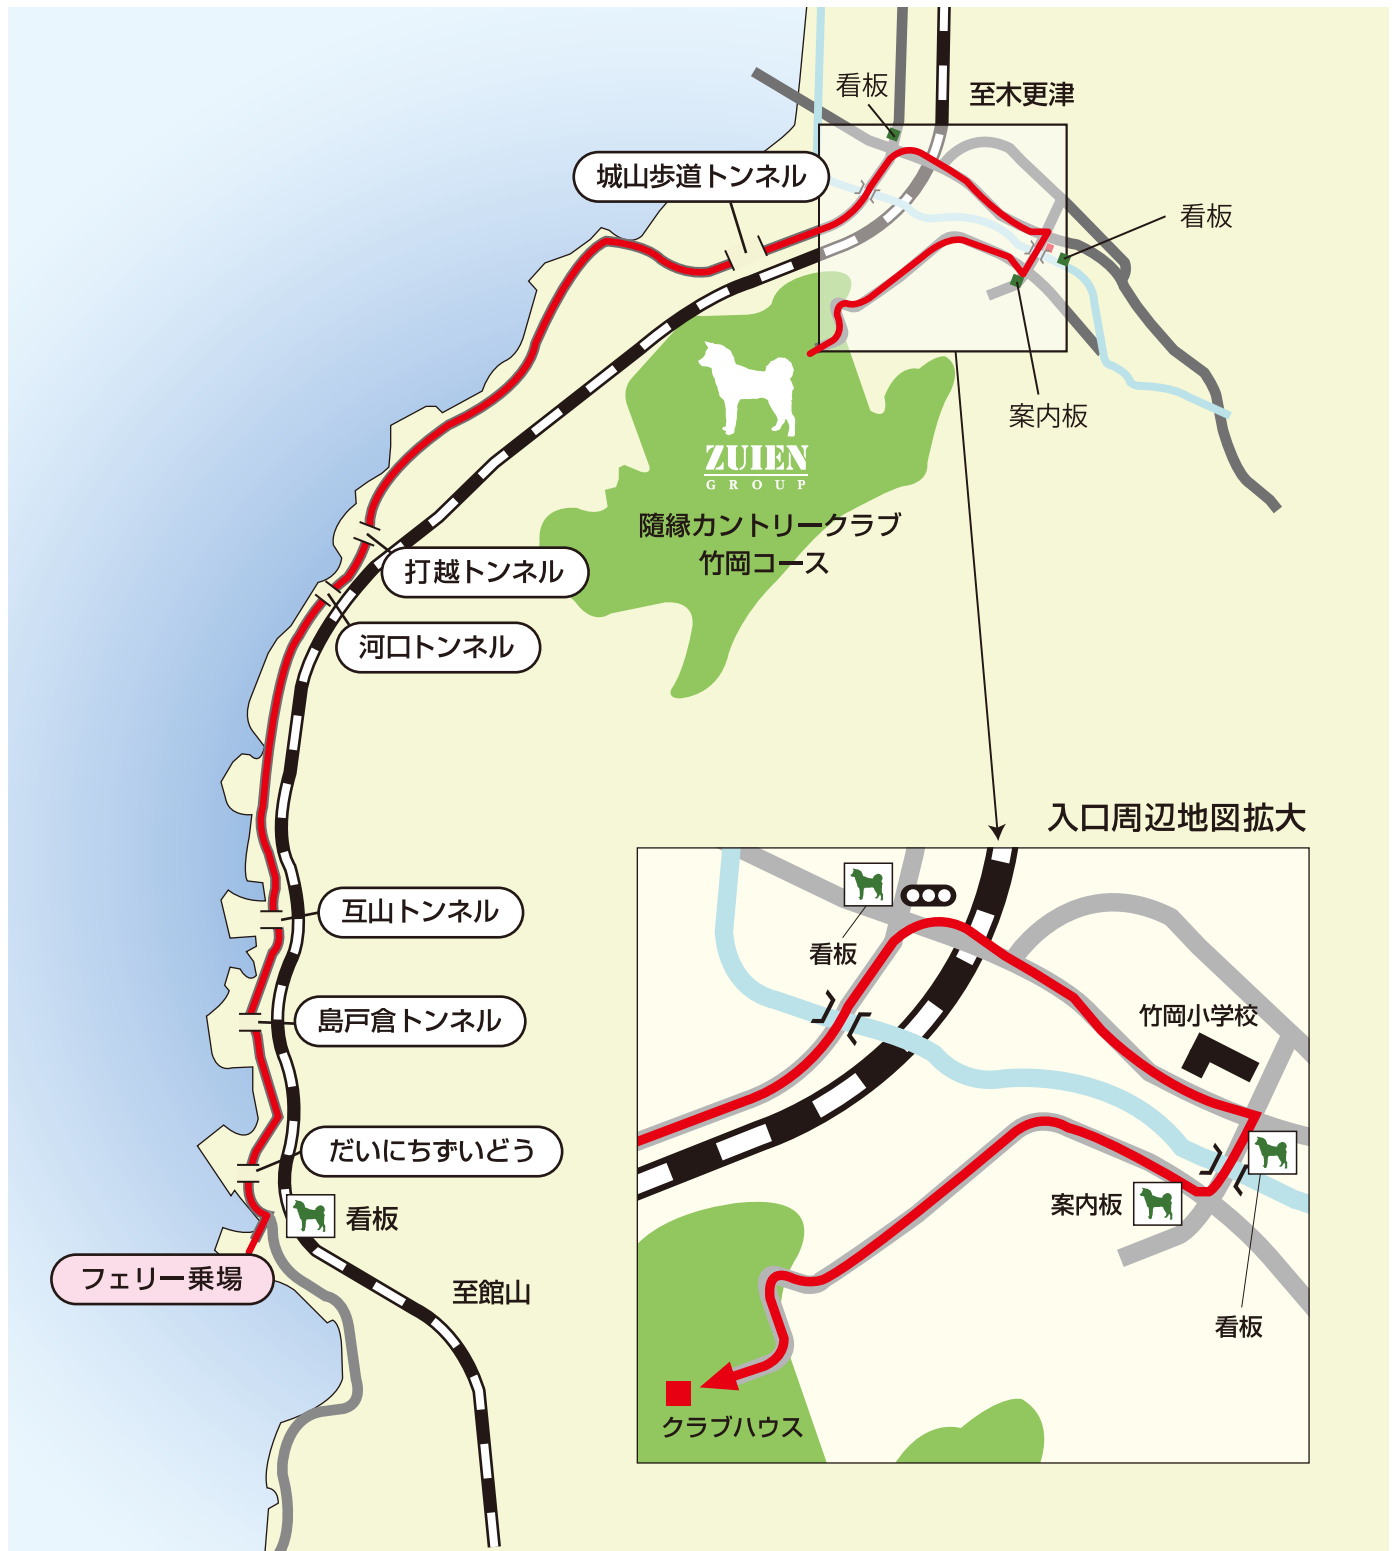

随縁カントリークラブ 竹岡コースへのアクセス

東京湾フェリー金谷港方面よりご利用の場合

浜金谷港より約10分